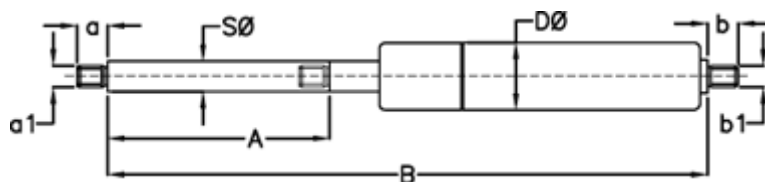

Varenummer: 049055RV0600
Beskrivelse: Stabilus Lift-O-Mat Gasfjeder 9055RV 0600N
03 08 140 0600 - Rustfast AISI 316

Mål

A = 140
a = 10
a1 = M6
b = 8
B = 329 +/-2
b1 = M6
D Ø = 18
Note = -

S Ø = 8